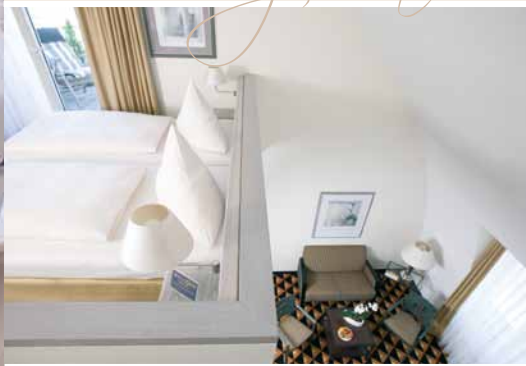

you are welcome

TAGUNGSANGEBOT 2011

WELCOME HOTEL BAD AROLENEN
Königin-Emma-Straße 10
D-34454 Bad Arolsen
T: +49 (0)5691/808-0
F: +49 (0)5691/808-529
info.aro@welcome-hotels.com
www.welcome-hotels.com