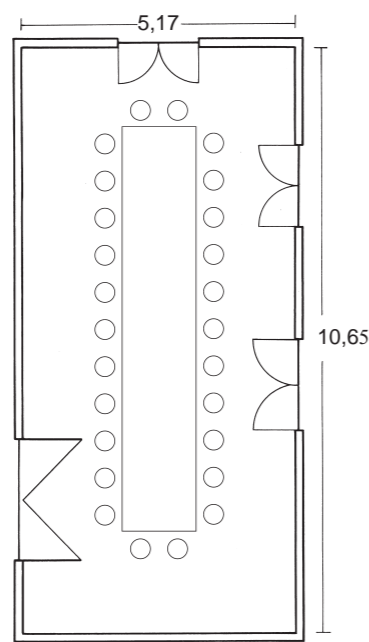

Veranstaltungsräume

Raum/Kombination	Größe qm	Raumhöhe	Parlament	Bankett	U-Form	Stuhlreihen	Tageslicht	Klimaanlage
Henneseesaal 1 + 2 + Foyer	289	3 - 5,5 m	190	220		300	✓	✓
Henneseesaal 1 + 2	199	3 - 5,5 m	110	170	60	200	✓	✓
Henneseesaal 1	105	5,5 m	60	80	40	90	✓	✓
Henneseesaal 2	94	3 m	60	80	40	90	✓	✓
Foyer	90	3 m					✓	✓

„Langenberg“

„Stimmstamm“

Raum/Kombination	Größe qm	Raumhöhe	Parlament	U-Form	Stuhlreihen	Tageslicht	Klimaanlage	Kfz befahrbar
Sommerberg 1 + 2	160	2,8 m	85	50	160	✓	✓	✓
Sommerberg 1	96	2,8 m	55	30	100	✓	✓	✓
Sommerberg 2	60	2,8 m	30	20	50	✓	✓	✓
Kahler Asten 1 + 2	160	2,8 m	85	50	160	✓	✓	✓
Kahler Asten 1	60	2,8 m	30	20	50	✓	✓	✓
Kahler Asten 2	96	2,8 m	55	30	100	✓	✓	✓
Suberg	60	2,8 m	20	16	30	✓		
Langenberg	55	2,4 m		26		✓	✓	
Stimmstamm	59	3,0 m	20	16	35	✓	✓	
Tagungs Foyer	95	2,8 m						✓