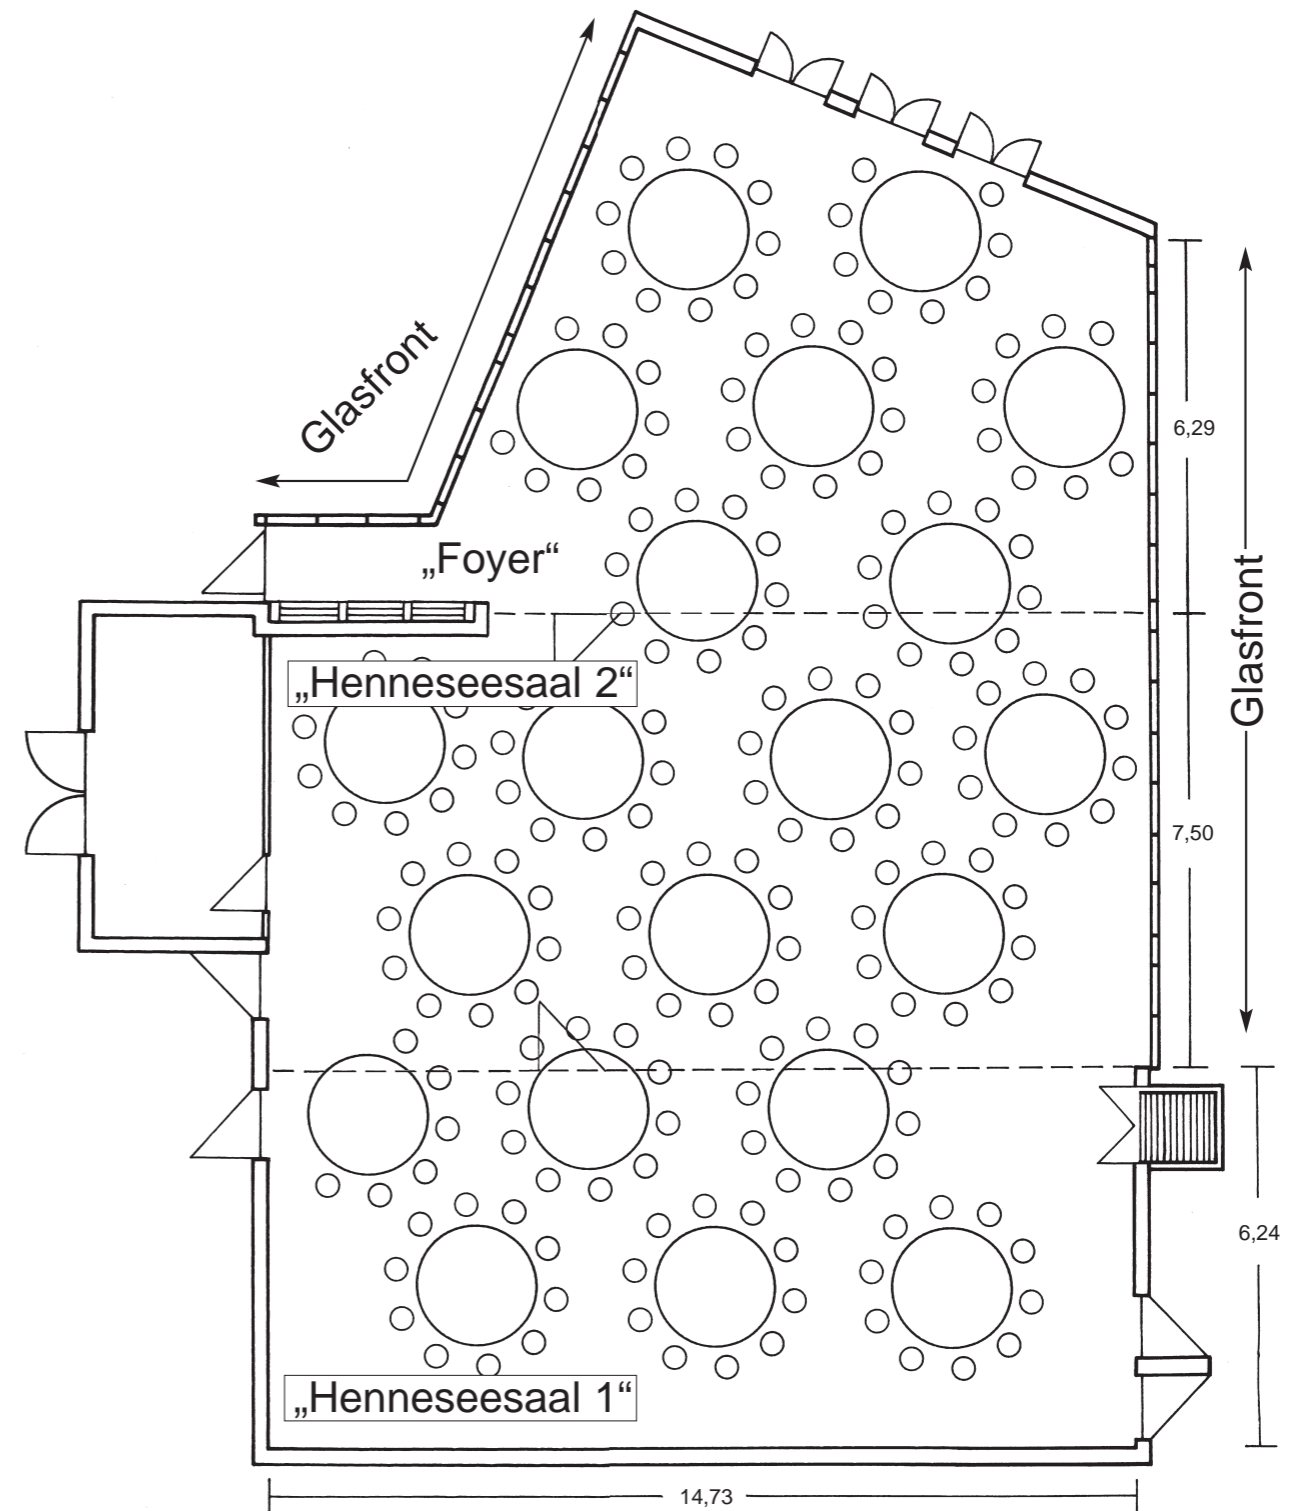

Veranstaltungsräume

Raum/Kombination	Größe qm	Raumhöhe	Parlament	Bankett	U-Form	Stuhlreihen	Tageslicht	Klimaanlage
Henneseesaal 1 + 2 + Foyer	289	3 - 5,5 m	190	220		300	✓	✓
Henneseesaal 1 + 2	199	3 - 5,5 m	110	170	60	200	✓	✓
Henneseesaal 1	105	5,5 m	60	80	40	90	✓	✓
Henneseesaal 2	94	3 m	60	80	40	90	✓	✓
Foyer	90	3 m					✓	✓

„Langenberg“

„Stimmstamm“

Raum/Kombination	Größe qm	Raumhöhe	Parlament	U-Form	Stuhlreihen	Tageslicht	Klimaanlage	Kfz befahrbar
Sommerberg 1 + 2	160	2,8 m	85	50	160	✓	✓	✓
Sommerberg 1	96	2,8 m	55	30	100	✓	✓	✓
Sommerberg 2	60	2,8 m	30	20	50	✓	✓	✓
Kahler Asten 1 + 2	160	2,8 m	85	50	160	✓	✓	✓
Kahler Asten 1	60	2,8 m	30	20	50	✓	✓	✓
Kahler Asten 2	96	2,8 m	55	30	100	✓	✓	✓
Suberg	60	2,8 m	20	16	30	✓		
Langenberg	55	2,4 m		26		✓	✓	
Stimmstamm	59	3,0 m	20	16	35	✓	✓	
Tagungs Foyer	95	2,8 m						✓