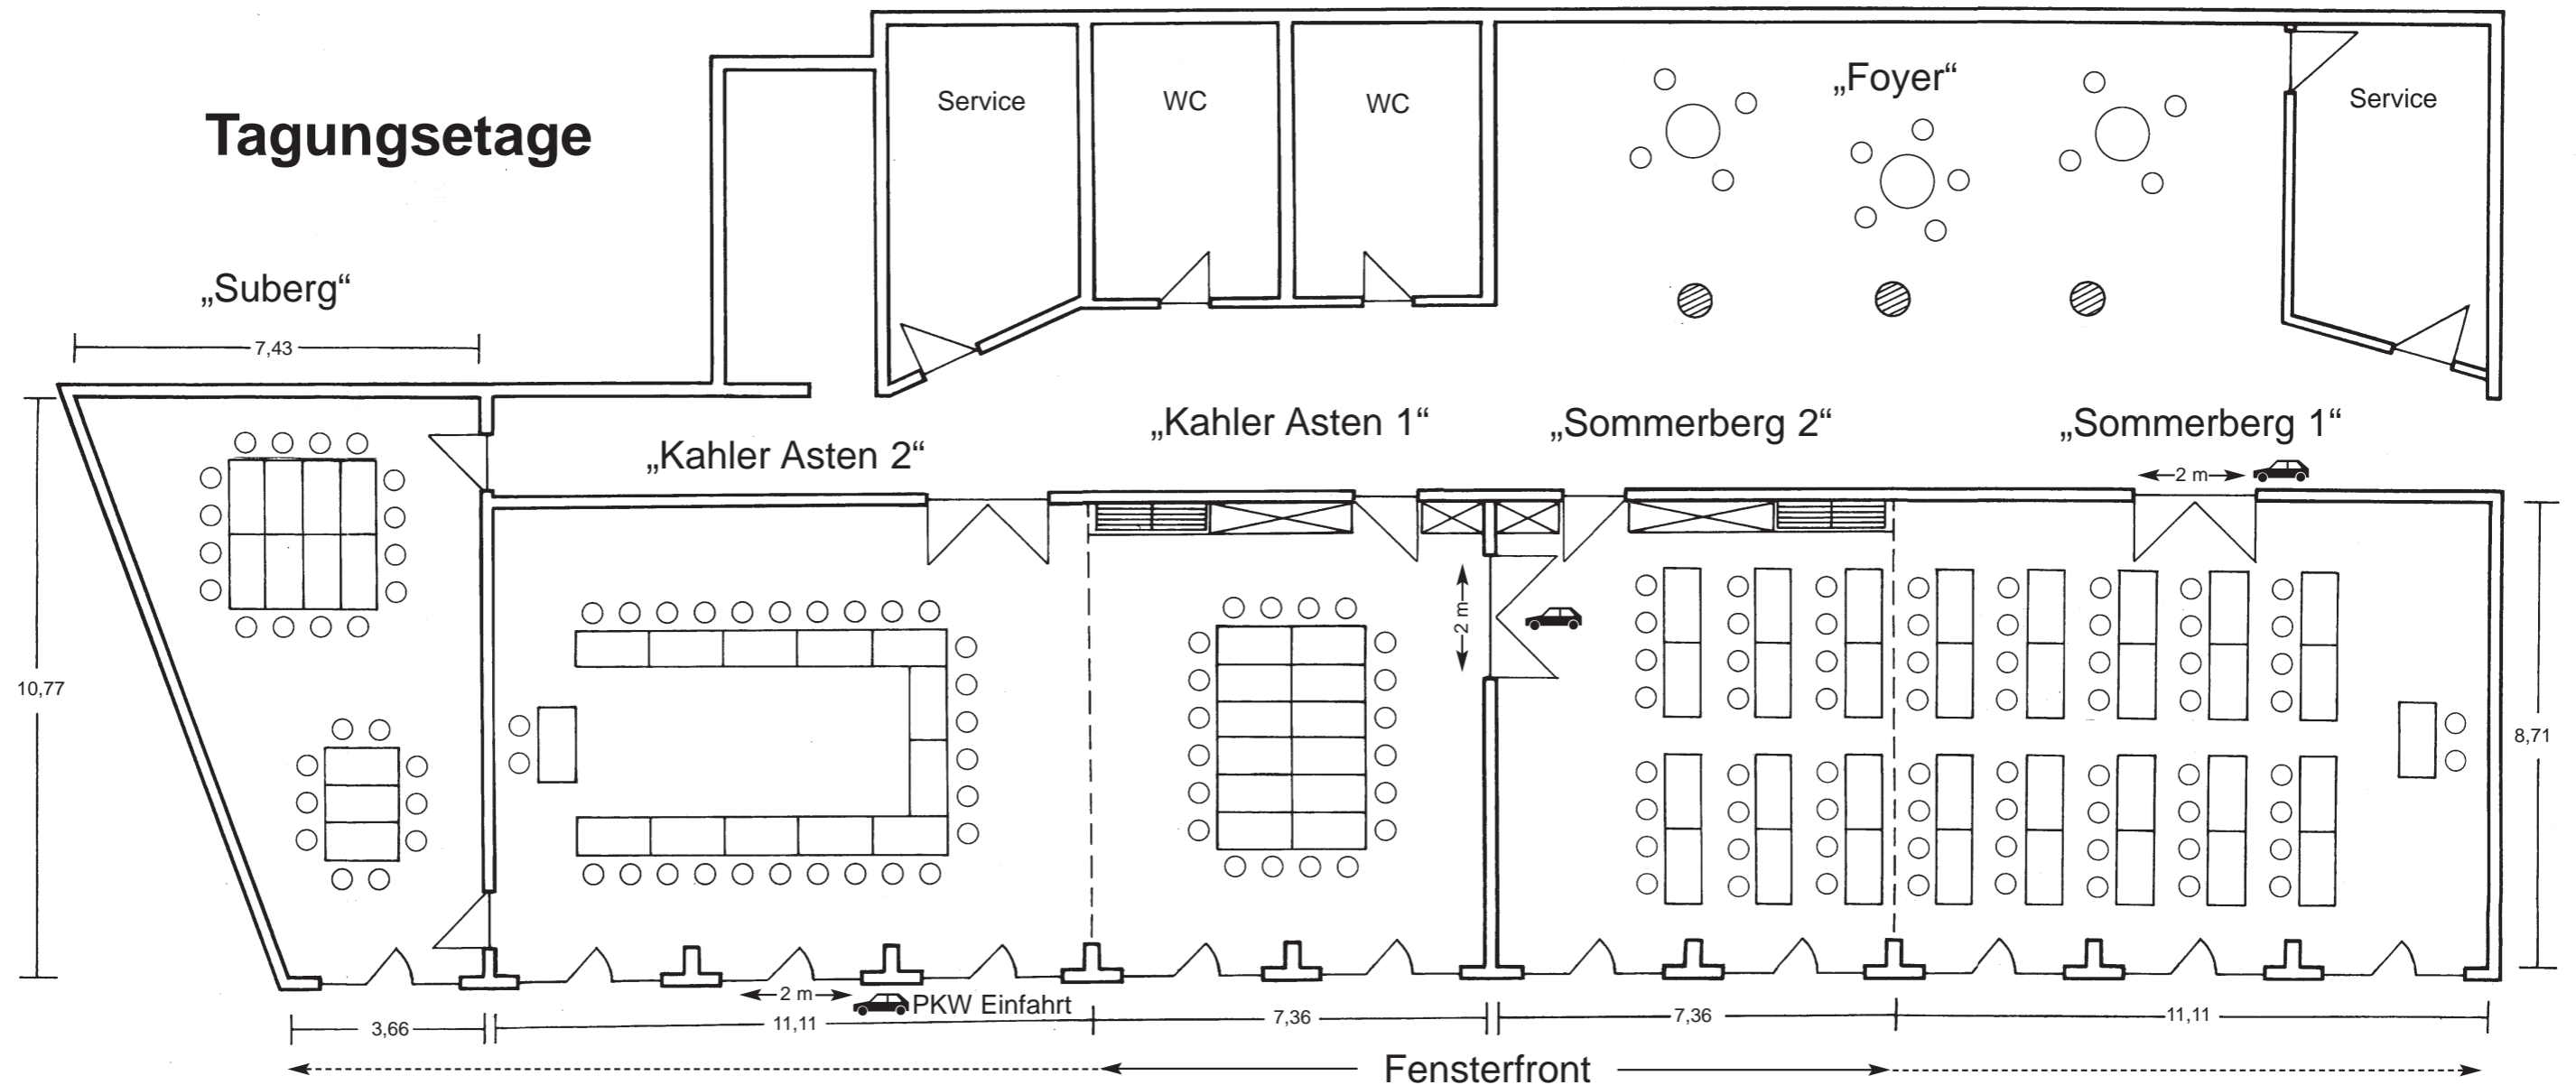

Veranstaltungsräume

Raum/Kombination	Größe qm	Raumhöhe	Parlament	Bankett	U-Form	Stuhlreihen	Tageslicht	Klimaanlage
Henneseesaal 1 + 2 + Foyer	289	3 - 5,5 m	190	220		300	✓	✓
Henneseesaal 1 + 2	199	3 - 5,5 m	110	170	60	200	✓	✓
Henneseesaal 1	105	5,5 m	60	80	40	90	✓	✓
Henneseesaal 2	94	3 m	60	80	40	90	✓	✓
Foyer	90	3 m					✓	✓

„Langenberg“

„Stimmstamm“

Raum/Kombination	Größe qm	Raumhöhe	Parlament	U-Form	Stuhlreihen	Tageslicht	Klimaanlage	Kfz befahrbar
Sommerberg 1 + 2	160	2,8 m	85	50	160	✓	✓	✓
Sommerberg 1	96	2,8 m	55	30	100	✓	✓	✓
Sommerberg 2	60	2,8 m	30	20	50	✓	✓	✓
Kahler Asten 1 + 2	160	2,8 m	85	50	160	✓	✓	✓
Kahler Asten 1	60	2,8 m	30	20	50	✓	✓	✓
Kahler Asten 2	96	2,8 m	55	30	100	✓	✓	✓
Suberg	60	2,8 m	20	16	30	✓		
Langenberg	55	2,4 m		26		✓	✓	
Stimmstamm	59	3,0 m	20	16	35	✓	✓	
Tagungs Foyer	95	2,8 m						✓