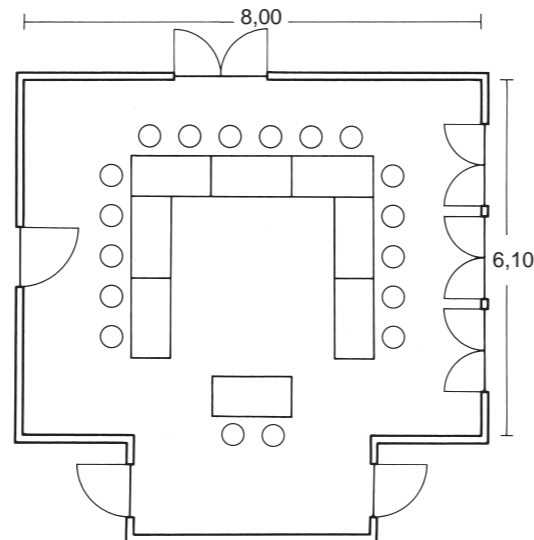

Veranstaltungsräume

Raum/Kombination	Größe qm	Raumhöhe	Parlament	Bankett	U-Form	Stuhlreihen	Tageslicht	Klimaanlage
Henneseesaal 1 + 2 + Foyer	289	3 - 5,5 m	190	220		300	✓	✓
Henneseesaal 1 + 2	199	3 - 5,5 m	110	170	60	200	✓	✓
Henneseesaal 1	105	5,5 m	60	80	40	90	✓	✓
Henneseesaal 2	94	3 m	60	80	40	90	✓	✓
Foyer	90	3 m					✓	✓

„Langenberg“

„Stimmstamm“

Raum/Kombination	Größe qm	Raumhöhe	Parlament	U-Form	Stuhlreihen	Tageslicht	Klimaanlage	Kfz befahrbar
Sommerberg 1 + 2	160	2,8 m	85	50	160	✓	✓	✓
Sommerberg 1	96	2,8 m	55	30	100	✓	✓	✓
Sommerberg 2	60	2,8 m	30	20	50	✓	✓	✓
Kahler Asten 1 + 2	160	2,8 m	85	50	160	✓	✓	✓
Kahler Asten 1	60	2,8 m	30	20	50	✓	✓	✓
Kahler Asten 2	96	2,8 m	55	30	100	✓	✓	✓
Suberg	60	2,8 m	20	16	30	✓		
Langenberg	55	2,4 m		26		✓	✓	
Stimmstamm	59	3,0 m	20	16	35	✓	✓	
Tagungs Foyer	95	2,8 m						✓